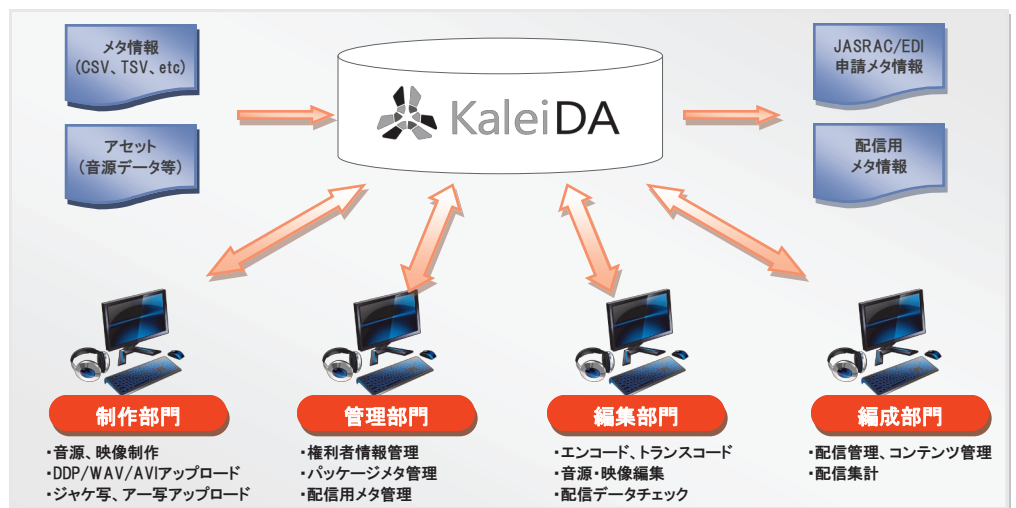

音源・映像コンテンツ・メタ管理プラットフォーム

音源とメタを一元管理

スタジオ音源やパッケージ用音源まで、さまざまな素材をメタ情報と共に一元的に管理し、アーカイブから、2次利用までお客様のコンテンツ管理ビジネスを幅広くサポートいたします。

音楽パッケージから、音楽配信まで すべてのメタ情報を完全網羅

KaleiDA-Vuは音楽・映像パッケージ商品や配信ビジネスに必要な数多くのメタ管理テーブルを有しており、音楽メーカーから配信事業者様まで、幅広い分野でご利用いただけます。

各種レポート出力機能

KaleiDA-Vuで管理されるメタ情報は、さまざまなフォーマットとして出力することができます。JASRACやe-Licenseへの申請に必要なEDIフォーマットから、配信管理に必要な各種メタフォーマットまで、必要なときにいつでも抽出することができます。

KaleiDA-Vu(カレイダビュー)は、CDパッケージや音楽配信などに必要な音源管理のためのコンテンツ管理システムです。パッケージや配信に関わる楽曲データとそれに紐づくメタ情報(パッケージ情報、配信情報、著作権情報等)を一元的に管理することができます。またKaleiDA-Vuでは、各楽曲に関連するジャケット写真、歌詞データ、配信ファイルなどの一連のデータを統合的に管理することができるため、新しい配信サービスなどに対して、迅速に対応することができるようになります。

■システムの概要

- コンテンツとメタを統合管理するデータベースシステム
- 楽曲、映像コンテンツのパッケージ、配信、アーカイブ管理に特化した機能を標準搭載
- インターネットブラウザによるコンテンツ、メタ情報の閲覧、検索
- お客様のご要望にあわせてカスタマイズし、短期間でシステム構築可能

■こんな方にオススメ

- 映像や音楽ファイルがバラバラに管理されていて、迅速にアクセスできない
- コンテンツ管理、メタ管理データベースを構築し、業務を円滑に行えるようにしたい
- メタデータと素材を一元管理し、配信サービス等に2次利用したい

■KaleiDA-Vuワークフロー

■主な機能

区分	大機能	小機能	機能詳細
閲覧	詳細検索※1	楽曲から検索	楽曲テーブルの情報を検索する機能(デジタル)
		パッケージから検索	パッケージテーブルの情報を検索する機能(デジタル)
		製品楽曲から検索	楽曲テーブルの情報を検索する機能(フィジカル)
		製品アルバムから検索	パッケージテーブルの情報を検索する機能(フィジカル)
		詳細検索	各種詳細条件による検索機能
	ツール	バッチ処理一覧	バックグラウンド処理の進捗および履歴表示
編集	レーベルコピー	新規登録	レーベルコピー新規登録機能
		編集	レーベルコピー編集登録機能
閲覧		登録されたレーベルコピーを閲覧する機能	
削除		レーベルコピーを削除する機能	
インポート	配信メタ	新規登録	配信メタ新規登録用
		編集	配信メタ情報を編集する機能
		閲覧	配信メタ情報を閲覧する機能
		削除	配信メタ情報を削除する機能
		CSVインポート	メタ情報の一括インポート機能
エクスポート	アセットインポート	WAV	KaleiDA画面上で一括インポートする機能
		ジャケット	KaleiDA画面上で一括インポートする機能
		DDP	KaleiDA画面上で一括インポートする機能
		CD製品一括ファイルインポート	CD製品情報を一括でインポートする機能
		レーベルコピー情報CSVのインポート	レーベルコピー情報をCSVでインポートする機能
エクスポート	切出し用メタインポート	TSV一括エクスポート	EDI申請用の各ファイルを圧縮ファイルにて一括出力する画面
		TSVエクスポート	EDI申請用のファイルを個別出力する画面
		全メタエクスポート	現在DBに登録されているメタ情報の全てを出力する機能
		製品メタエクスポート	現在DBに登録されているメタ情報の製品情報を出力する機能
		配信メタエクスポート	現在DBに登録されているメタ情報の配信情報を出力する機能