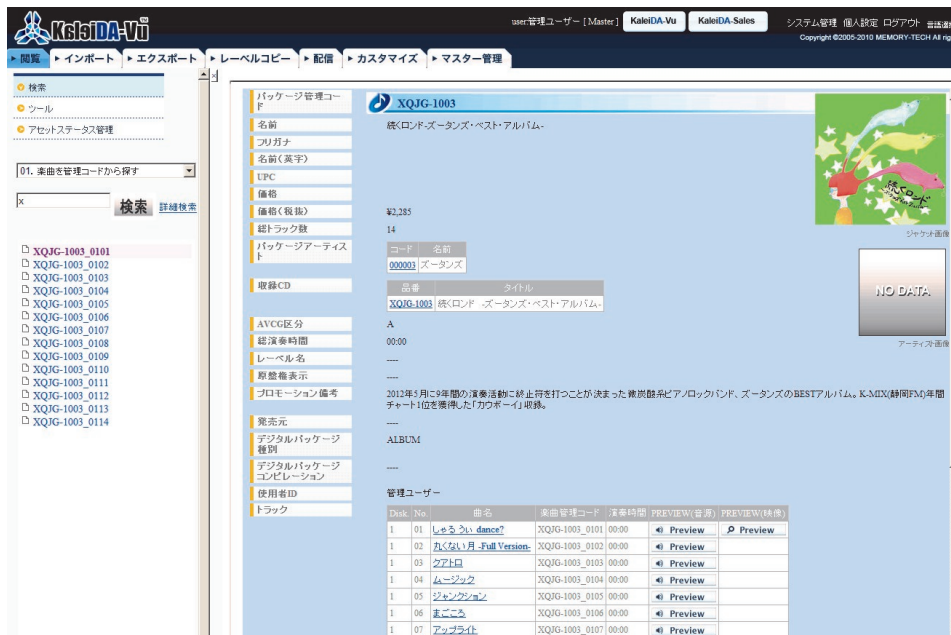

■主な機能

区分	大機能	小機能	機能詳細
閲覧	詳細検索※1	楽曲から検索	楽曲テーブルの情報を検索する機能(デジタル)
		パッケージから検索	パッケージテーブルの情報を検索する機能(デジタル)
		製品楽曲から検索	楽曲テーブルの情報を検索する機能(フィジカル)
		製品アルバムから検索	パッケージテーブルの情報を検索する機能(フィジカル)
		詳細検索	各種詳細条件による検索機能
	ツール	バッチ処理一覧	バックグラウンド処理の進捗および履歴表示
編集	レーベルコピー	新規登録	レーベルコピー新規登録機能
		編集	レーベルコピー編集登録機能
閲覧		登録されたレーベルコピーを閲覧する機能	
削除		レーベルコピーを削除する機能	
インポート	配信メタ	新規登録	配信メタ新規登録用
		編集	配信メタ情報を編集する機能
		閲覧	配信メタ情報を閲覧する機能
		削除	配信メタ情報を削除する機能
		CSVインポート	メタ情報の一括インポート機能
エクスポート	アセットインポート	WAV	KaleiDA画面上で一括インポートする機能
		ジャケット	KaleiDA画面上で一括インポートする機能
		DDP	KaleiDA画面上で一括インポートする機能
		CD製品一括ファイルインポート	CD製品情報を一括でインポートする機能
		レーベルコピー情報CSVのインポート	レーベルコピー情報をCSVでインポートする機能
エクスポート	切出し用メタインポート	TSV一括エクスポート	EDI申請用の各ファイルを圧縮ファイルにて一括出力する画面
		TSVエクスポート	EDI申請用のファイルを個別出力する画面
		全メタエクスポート	現在DBに登録されているメタ情報の全てを出力する機能
		製品メタエクスポート	現在DBに登録されているメタ情報の製品情報を出力する機能
		配信メタエクスポート	現在DBに登録されているメタ情報の配信情報を出力する機能

※1 詳細検索における検索条件はカスタマイズすることが可能です。記載している検索条件項目は一例です。

※2 アセットステータス管理は、配信用アセットの管理にご利用いただける機能です。

■画面のイメージ

パッケージ詳細画面

■システム要件

- **【DBサーバ】**
  OS: Windows2008Server R2(x64)
  HDD: システム領域として146GB以上
  CPU: Intel Xeon 2.8GHz以上推奨
  メモリ: 8GB以上推奨
  DB: My SQLまたはOracle 10g以降
- **【Webサーバ】**
  OS: Windows2008Server R2(x64)
  HDD: システム領域として146GB以上
  CPU: Intel Xeon 2.8GHz以上推奨
  メモリ: 8GB以上推奨
- **【クライアントPC】**
  OS: Windows XP、Vista、7、
  MacintoshOSX以降

MEMORY-TECH
Digital Solution

〒107-0052 東京都港区赤坂5-2-39
円通寺ガレリアビル4F
TEL: 03-5545-2750
FAX: 03-5545-2713
Email: starchive_support@memory-tech.co.jp
H.P.: http://www.memory-tech.co.jp/